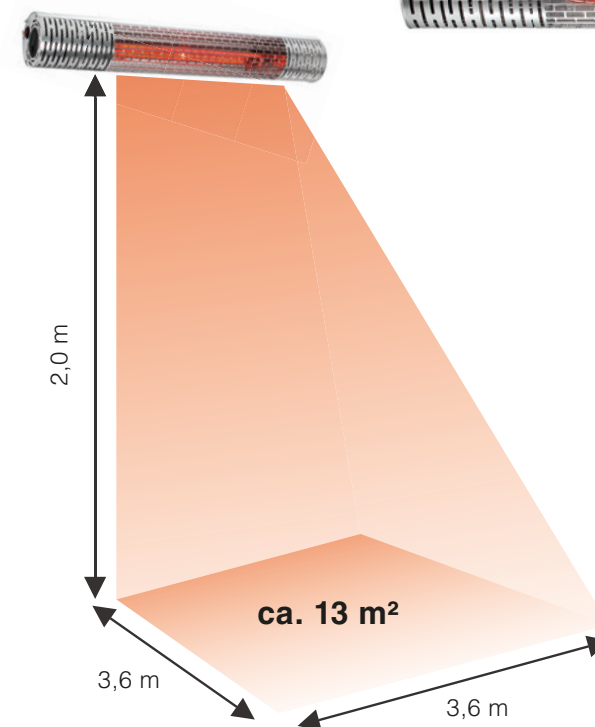

Wärmebereich