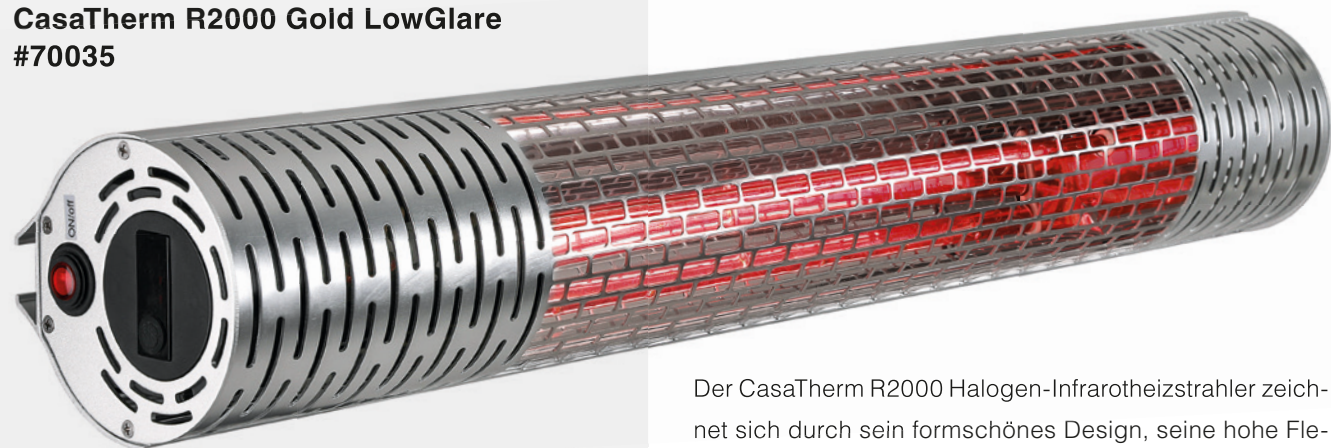

CasaTherm R2000 Gold LowGlare

Nur für Außen!

CasaTherm R2000 Gold LowGlare #70035

Jetzt Neu:

CasaTherm R2000 mit hochwertiger **Goldröhre mit LowGlare-Innenbeschichtung gegen Blendung!**

Goldröhre

Neu!

inkl. Fernbedienung mit Timer, 2 Stufen, Ein/Aus

- neueste Halogen-Infrarot Technologie
- hoher kurzwelliger Strahlungsanteil (IR-A)
- unmittelbare Wärme ohne Aufheizen
- direktes Erwärmen durch Tiefenwärme
- wetterunabhängig: kein Wärmeverlust durch Luftbewegung
- ideal in Außenbereichen einsetzbar (IP55: strahlwassergeschützt)
- Vorwählbarer Abschalt-Timer
- hohe Leistung - Goldröhre mit 2.000 Watt und LowGlare Innenbeschichtung gegen Blendung
- großer Wärmebereich bis 13 m²
- inkl. Wandhalter und 2-stufiger Fernbedienung
- vielfältige Einsatzmöglichkeiten
- keine Emissionen
- wartungsfrei

Die Montage kann direkt an der Wand oder mit optionalem Zubehör horizontal schwenkbar an Wänden, Decken, Stangen, Sonnenschirmen oder der stabilen Standaufstellung STA3 erfolgen.

Der CasaTherm R2000 Gold LowGlare hat eine Leistung von 2.000 Watt und wird mit zweistufiger Fernbedienung, Ein/Aus-Schalter am Gerät sowie 1,8 m Gummikabel und Schukostecker sowie Wandhalter geliefert.

Daten	
Art.-Nr. (mit Kabel/Stecker, Fernbedienung und Schalter)	70035
Art.-Nr. (mit Kabel/Stecker ohne Fernbedienung)	70036
Wärmebereich (m ²)	bis 13
Aufheizzeit ca. (Sekunden)	< 5
Empfohlener Mindestabstand zur Decke/Schirm (m)	0,40
Anzahl Stufen	2
Lebensdauer Röhre (Std.)	ca. 5.000
Maße B x H x T (mm)	780 x 126 x 138
Gewicht (kg)	3,6/3,4
Leistungsaufnahme (W)	2.000
Stromaufnahme (A)	8,7
Spannung / Frequenz (V / Hz)	220-240 / ~50/60
Schutzart / Schutzklasse	IP55 / I
Farbe	silber
Material	Aluminium