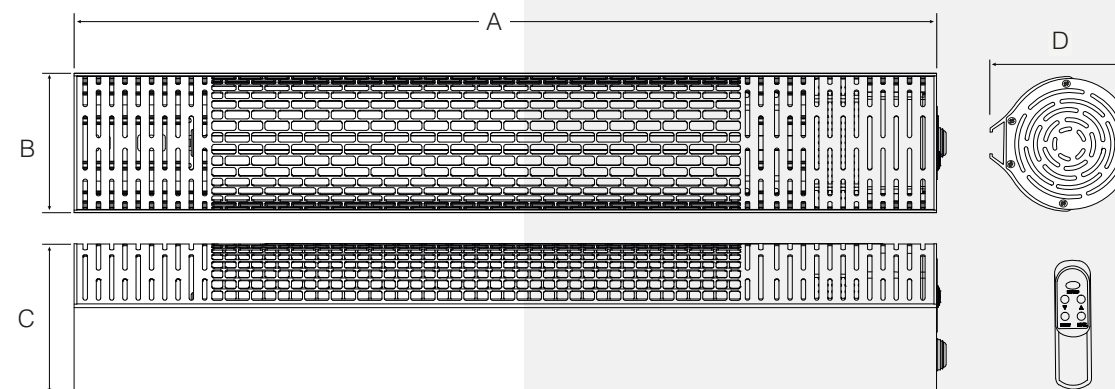

Daten	
Art.-Nr. (mit Kabel/Stecker, Fernbedienung und Schalter)	70035
Art.-Nr. (mit Kabel/Stecker ohne Fernbedienung)	70036
Wärmebereich (m ²)	bis 13
Aufheizzeit ca. (Sekunden)	< 5
Empfohlener Mindestabstand zur Decke/Schirm (m)	0,40
Anzahl Stufen	2
Lebensdauer Röhre (Std.)	ca. 5.000
Maße B x H x T (mm)	780 x 126 x 138
Gewicht (kg)	3,6/3,4
Leistungsaufnahme (W)	2.000
Stromaufnahme (A)	8,7
Spannung / Frequenz (V / Hz)	220-240 / ~50/60
Schutzart / Schutzklasse	IP55 / I
Farbe	silber
Material	Aluminium

Wärmebereich

Zubehör	Art.-Nr.
Standaufstellung STA3	70014
Ersatzröhre Gold LowGlare 2.000 W	70037
Kettenabhängung KAH	70043

Weiteres Zubehör siehe Tabelle auf Seiten 40/41.

Maße (mm)

- A = 780
- B = 126
- C = 138
- D = 138

Der optionale, höhenverstellbare

Standaufsteller STA3 #70014

ermöglicht einen stabilen und sicheren Stand. Höhenverstellbar von 1310 bis 2005 mm.

Der Neigungswinkel lässt sich mit der im Lieferumfang enthaltenen Wandhalterung WHG frei einstellen.