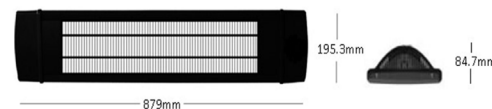

**Afstandsbediening:** 4 vermogensniveaus en 24-uurs timer

**Opwarmtijd:** 5-10 seconden

**Nuttig golflengtebereik:** 2 - 5µm

**IP-classificatie:** IP55

**MONTAGESCHEMA**

**BELANGRIJK**

Raadpleeg de Herschel COLORADO installatiehandleiding voor de montage en richtlijnen over verwarmde zones en warmte-intensiteit op andere hoogtes. De verwarmde zones zijn gebaseerd op de aanbevolen montagehoogtes. In zones die aan luchtbeweging / wind blootgesteld zijn kan de infraroodspreiding met 1/3 tot 1/2 verminderen. In deze toepassingen raden we aan om de heater op de laagste hoogte te monteren en het aantal verwarmingstoestellen proportioneel te verhogen. De verwarming mag in geen geval op minder dan 1,8 m (71 ") van de vloer worden geïnstalleerd. In alle gevallen moet het apparaat op een hoogte worden geïnstalleerd waar het tijdens gebruik niet kan worden aangeraakt.