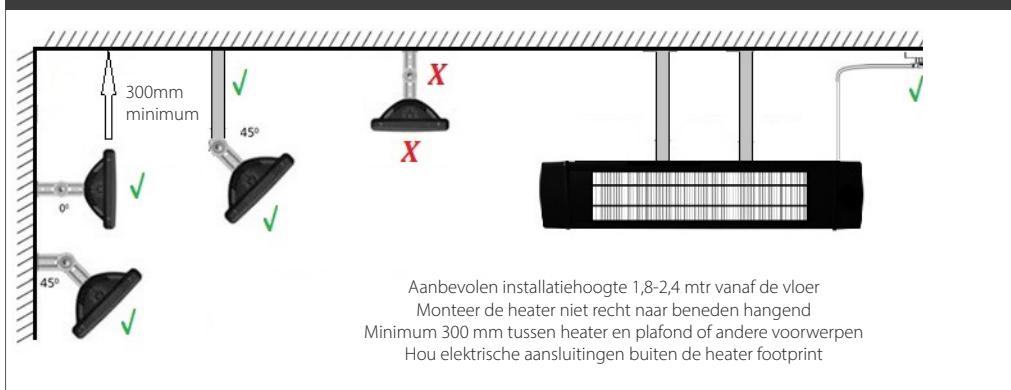

**Afstandsbediening:** 4 vermogensniveaus en 24-uurs timer

**Opwarmtijd:** 5-10 seconden

**Nuttig golflengtebereik:** 2 - 5µm

**IP-classificatie:** IP55

**MONTAGESCHEMA**

**BELANGRIJK**

Raadpleeg de Herschel COLORADO installatiehandleiding voor de montage en richtlijnen over verwarmde zones en warmte-intensiteit op andere hoogtes. De verwarmde zones zijn gebaseerd op de aanbevolen montagehoogtes. In zones die aan luchtbeweging / wind blootgesteld zijn kan de infraroodspreiding met 1/3 tot 1/2 verminderen. In deze toepassingen raden we aan om de heater op de laagste hoogte te monteren en het aantal verwarmingstoestellen proportioneel te verhogen. De verwarming mag in geen geval op minder dan 1,8 m (71 ") van de vloer worden geïnstalleerd. In alle gevallen moet het apparaat op een hoogte worden geïnstalleerd waar het tijdens gebruik niet kan worden aangeraakt.